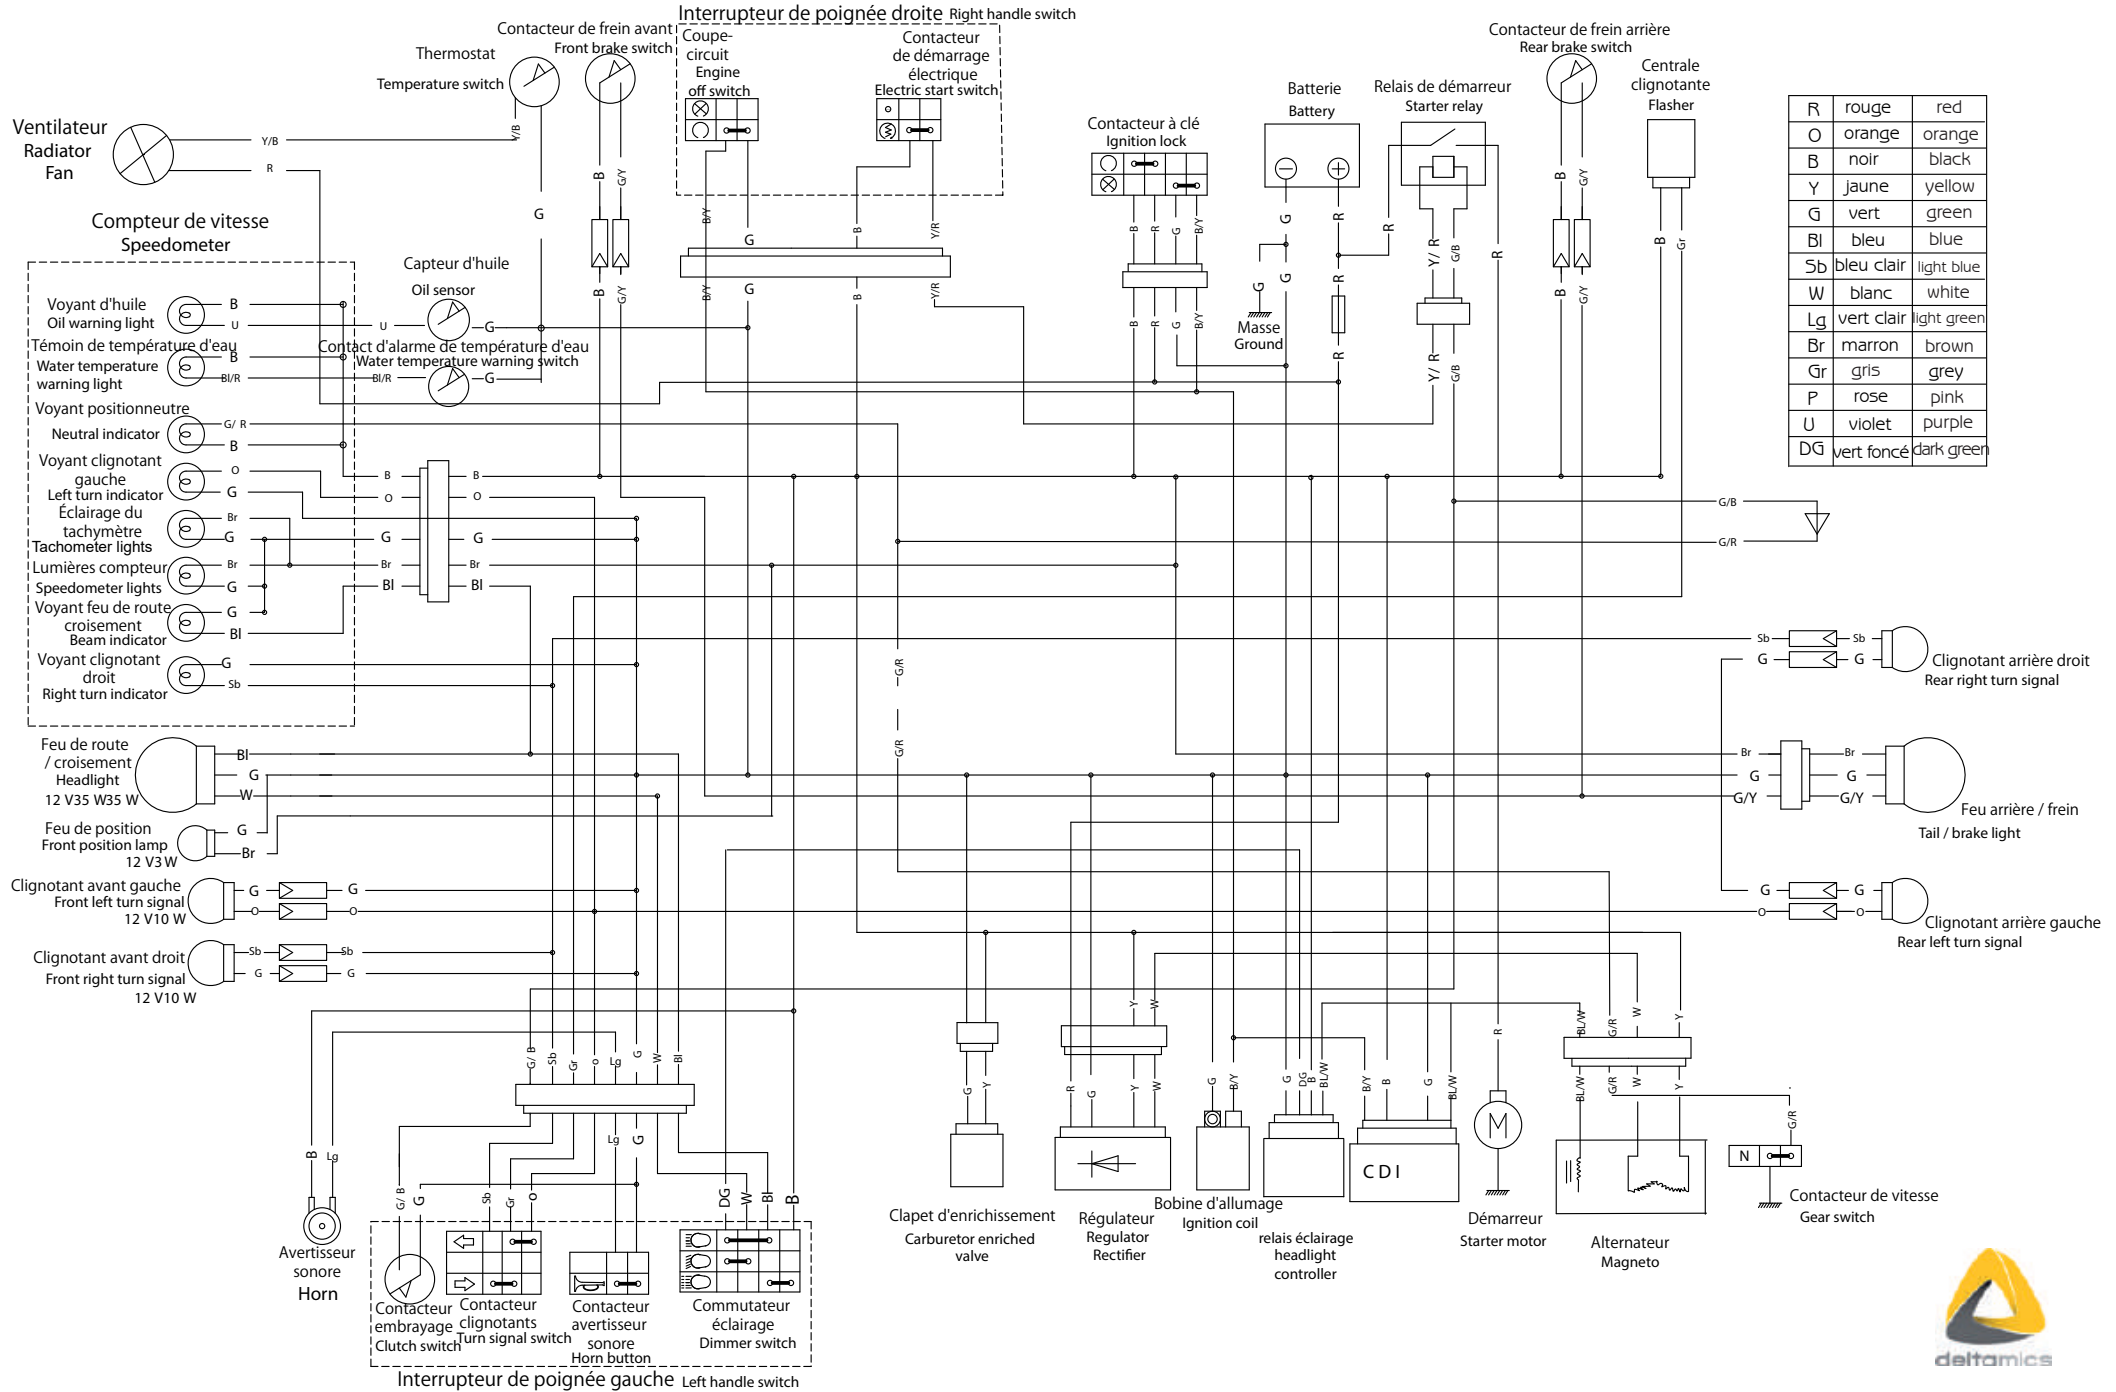

# Schéma électrique Moto Masai Enduro Dirty Rider 50

## Wiring diagram Motorbike Masai Enduro Dirty Rider 50