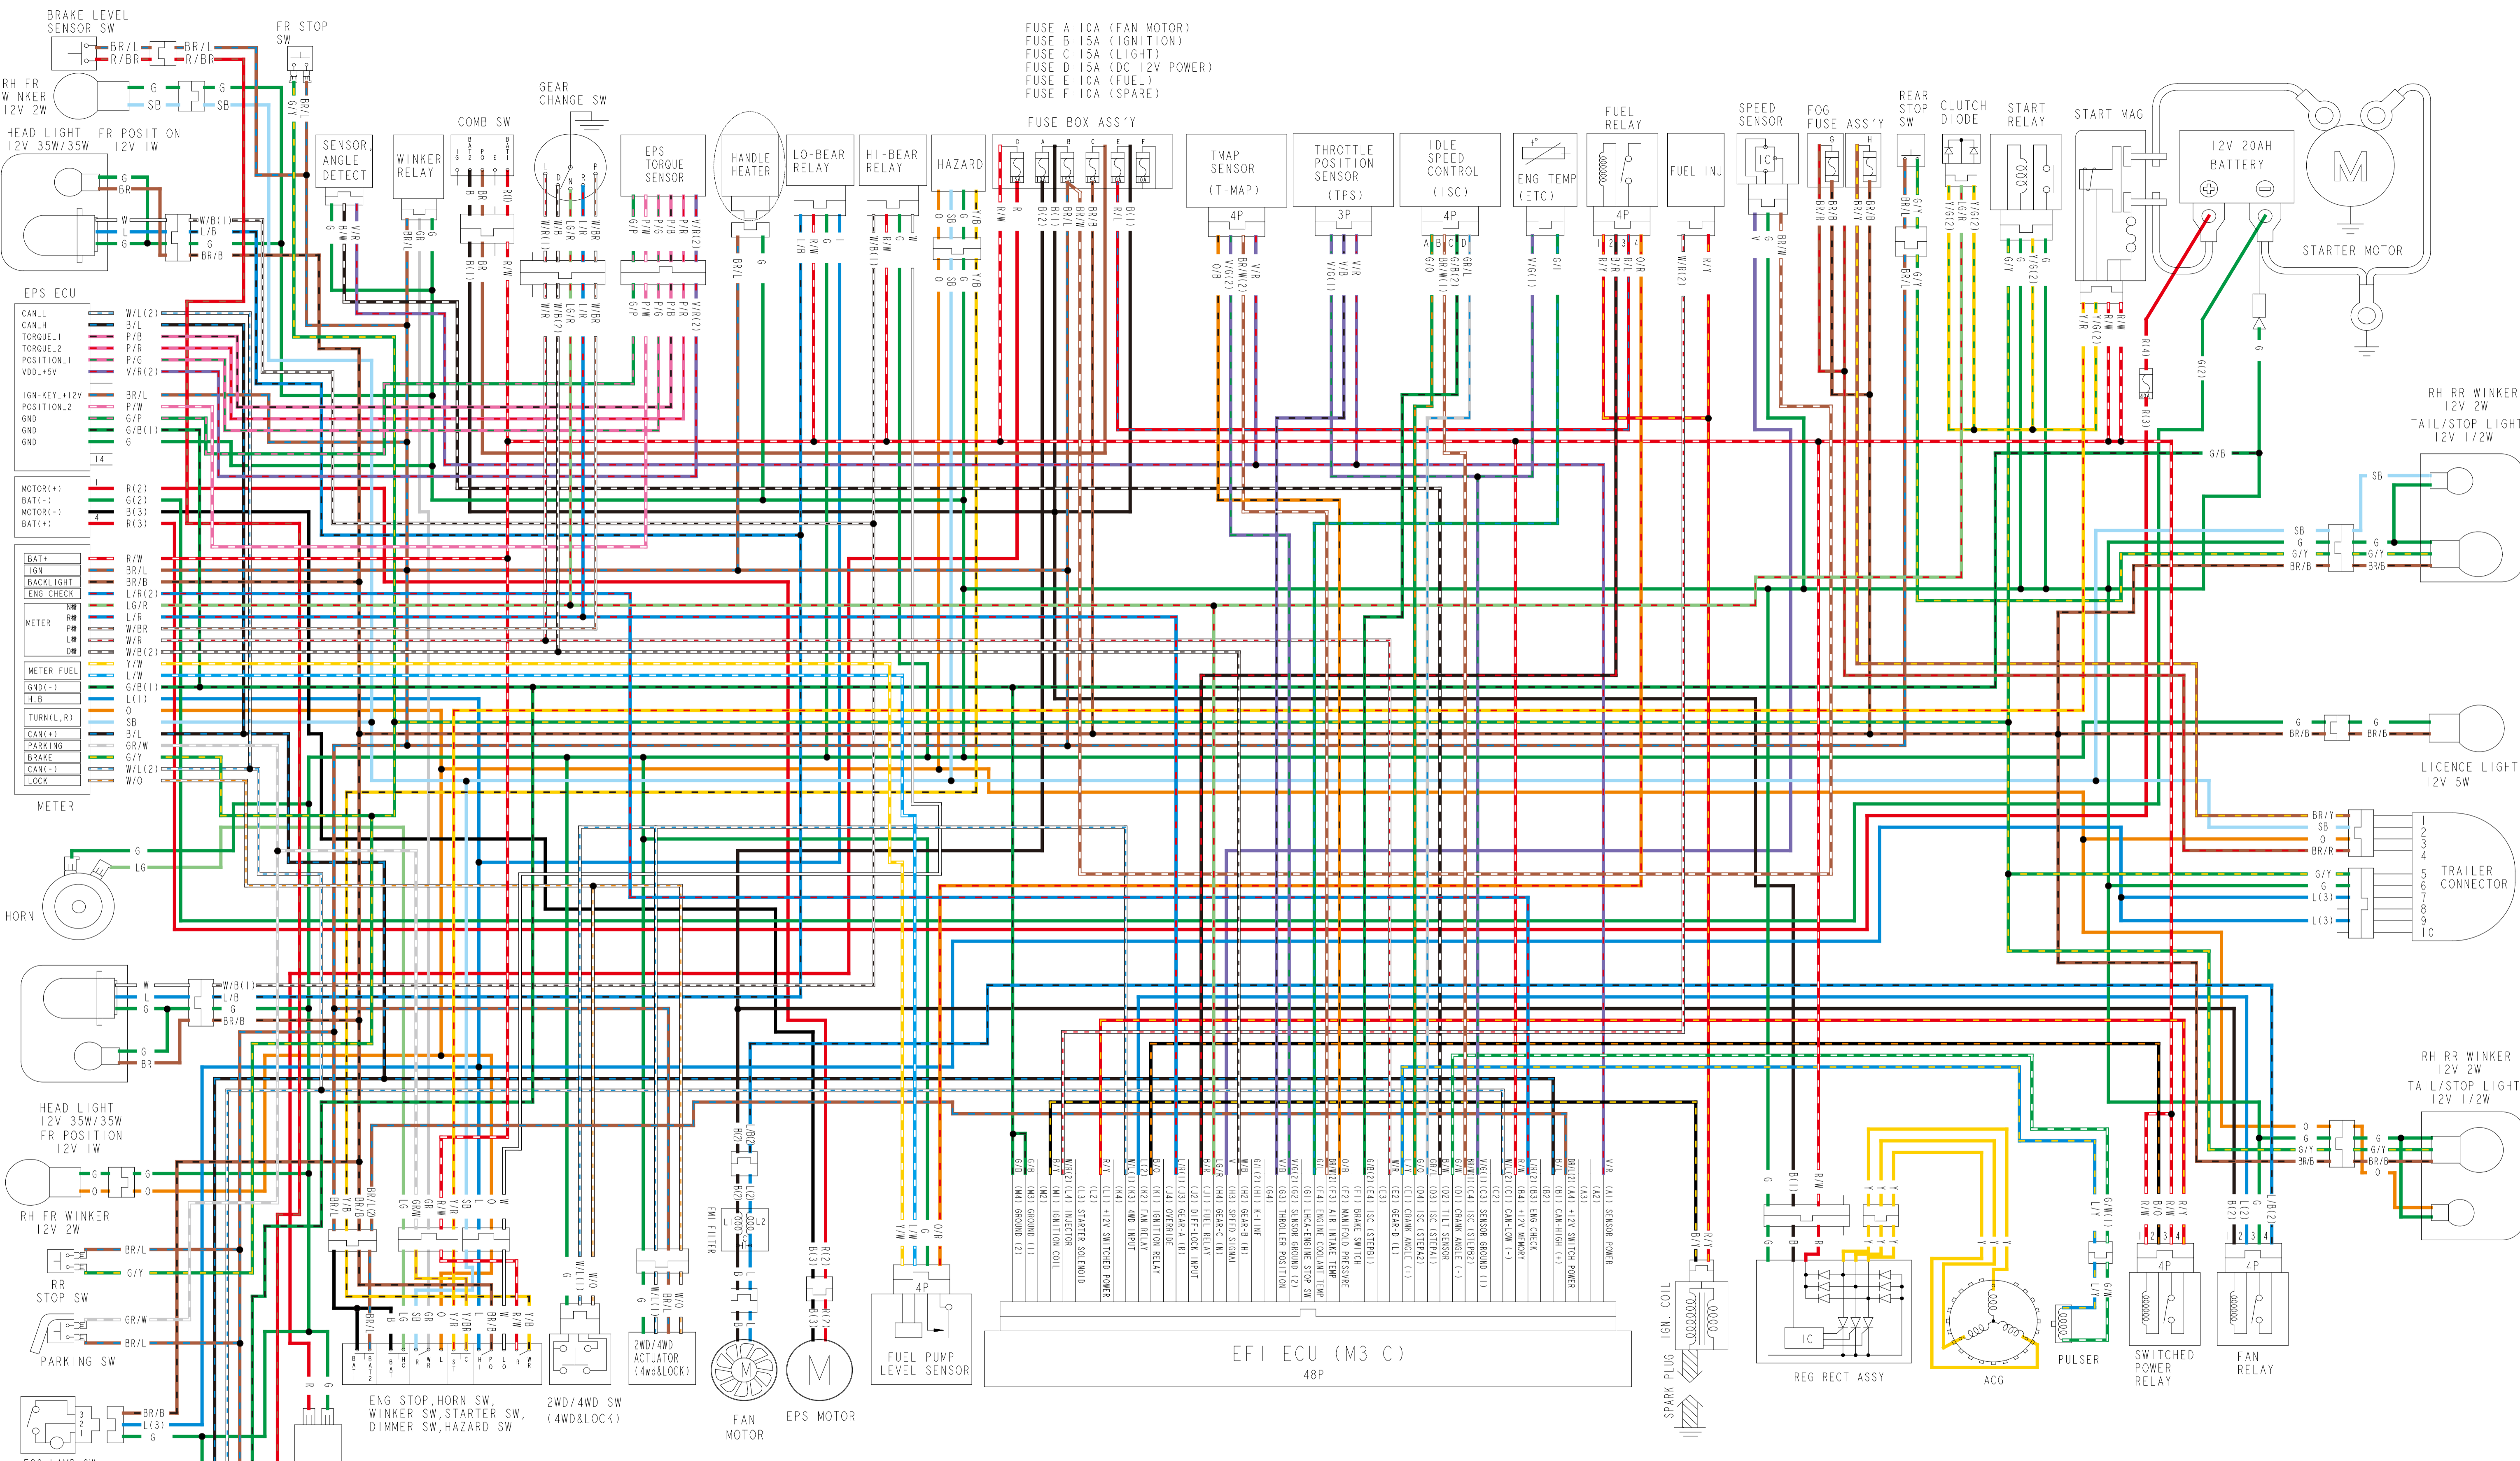

NEW MXU 700 Wiring Diagram

電路顏色代號
 COLOR COMB GROUND/MARKING

黑-B	茶-BR	藍-L	空-SB
黃-Y	橙-O	綠-R	淺綠-LG
藍-L	空-SB	紅-R	桃-P
綠-R	淺綠-LG	白-W	灰-GR
白-W	灰-GR	紫-V	

B	BLACK	BR	BROWN
G	GREEN	GR	GRAY
O	ORANGE	SB	SKY BLUE
L	BLUE	LG	LIGHT GREEN
Y	YELLOW		
R	RED		