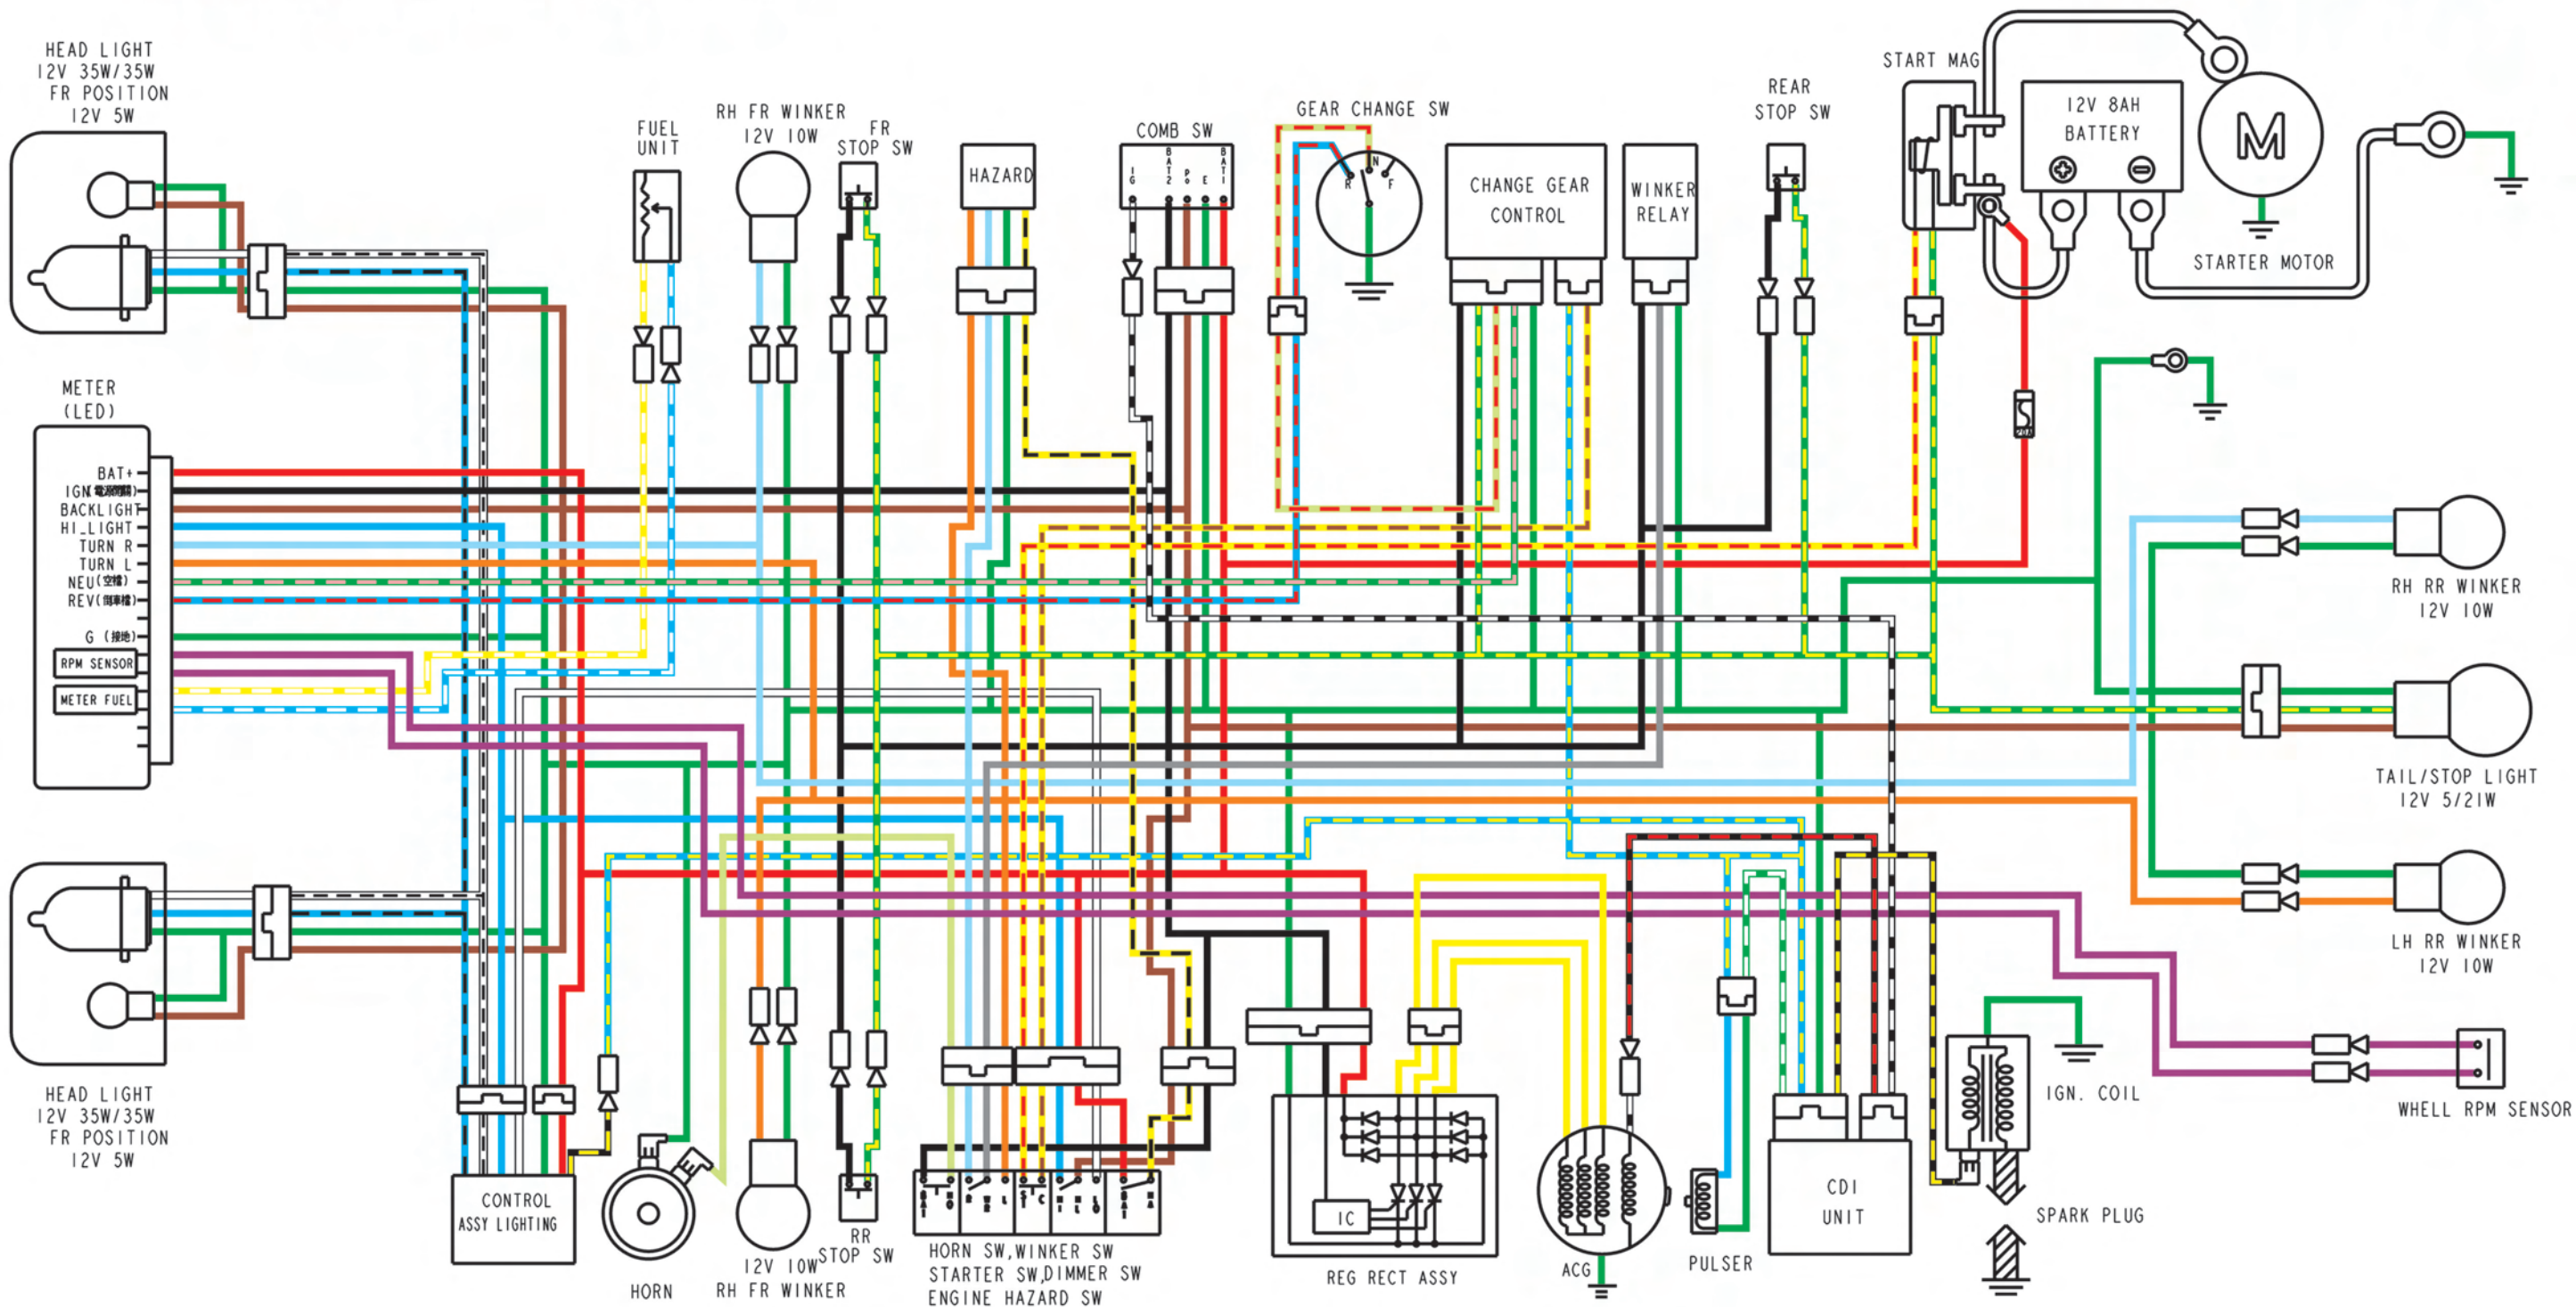

MXU 150

HORN SW		START SW		WINKER SW			DIMMER SW			HAZARD SW		COMB SW					COLOR CODE																															
	HO	BAT		ST	C		R	L	WR	PO	LO	HI		BAT	HA	IG	E	BAT	BAT2	PO	B	BLACK	BR	BROWN	G	GREEN	GR	GRAY	O	ORANGE	SB	SKY BLUE	L	BLUE	LG	LIGHT GREEN	W	WHITE			Y	YELLOW			R	RED		
FREE			FREE			L				☺	☺		☺	☺		OFF	☺	☺	☺																													
PUSH	☺	☺	PUSH	☺	☺	R	☺	☺		☺	☺	☺	☺	☺		ON																																
COLOR	LG	B	COLOR	Y/R	Y/BR	COLOR	SB	O	GR	COLOR	B	W	L	COLOR	R	Y/B	COLOR	B/W	G	R	B	BR																										

- YELLOW
- SKY BLUE
- GREEN / RED
- BROWN / WHITE
- BLUE / YELLOW
- BLUE
- GRAY
- BLACK / YELLOW
- BLUE / BLACK
- RED
- LIGHT GREEN
- YELLOW / WHITE
- BLACK / WHITE
- WHITE / YELLOW
- WHITE
- BLACK
- GREEN / BLUE
- RED / YELLOW
- GREEN
- BROWN
- BLUE / WHITE
- RED / YELLOW
- GREEN / YELLOW
- ORANGE
- BROWN / BLUE
- GREEN / WHITE
- WHITE / BLUE
- RED / BLACK
- BLACK / RED
- YELLOW / BLACK