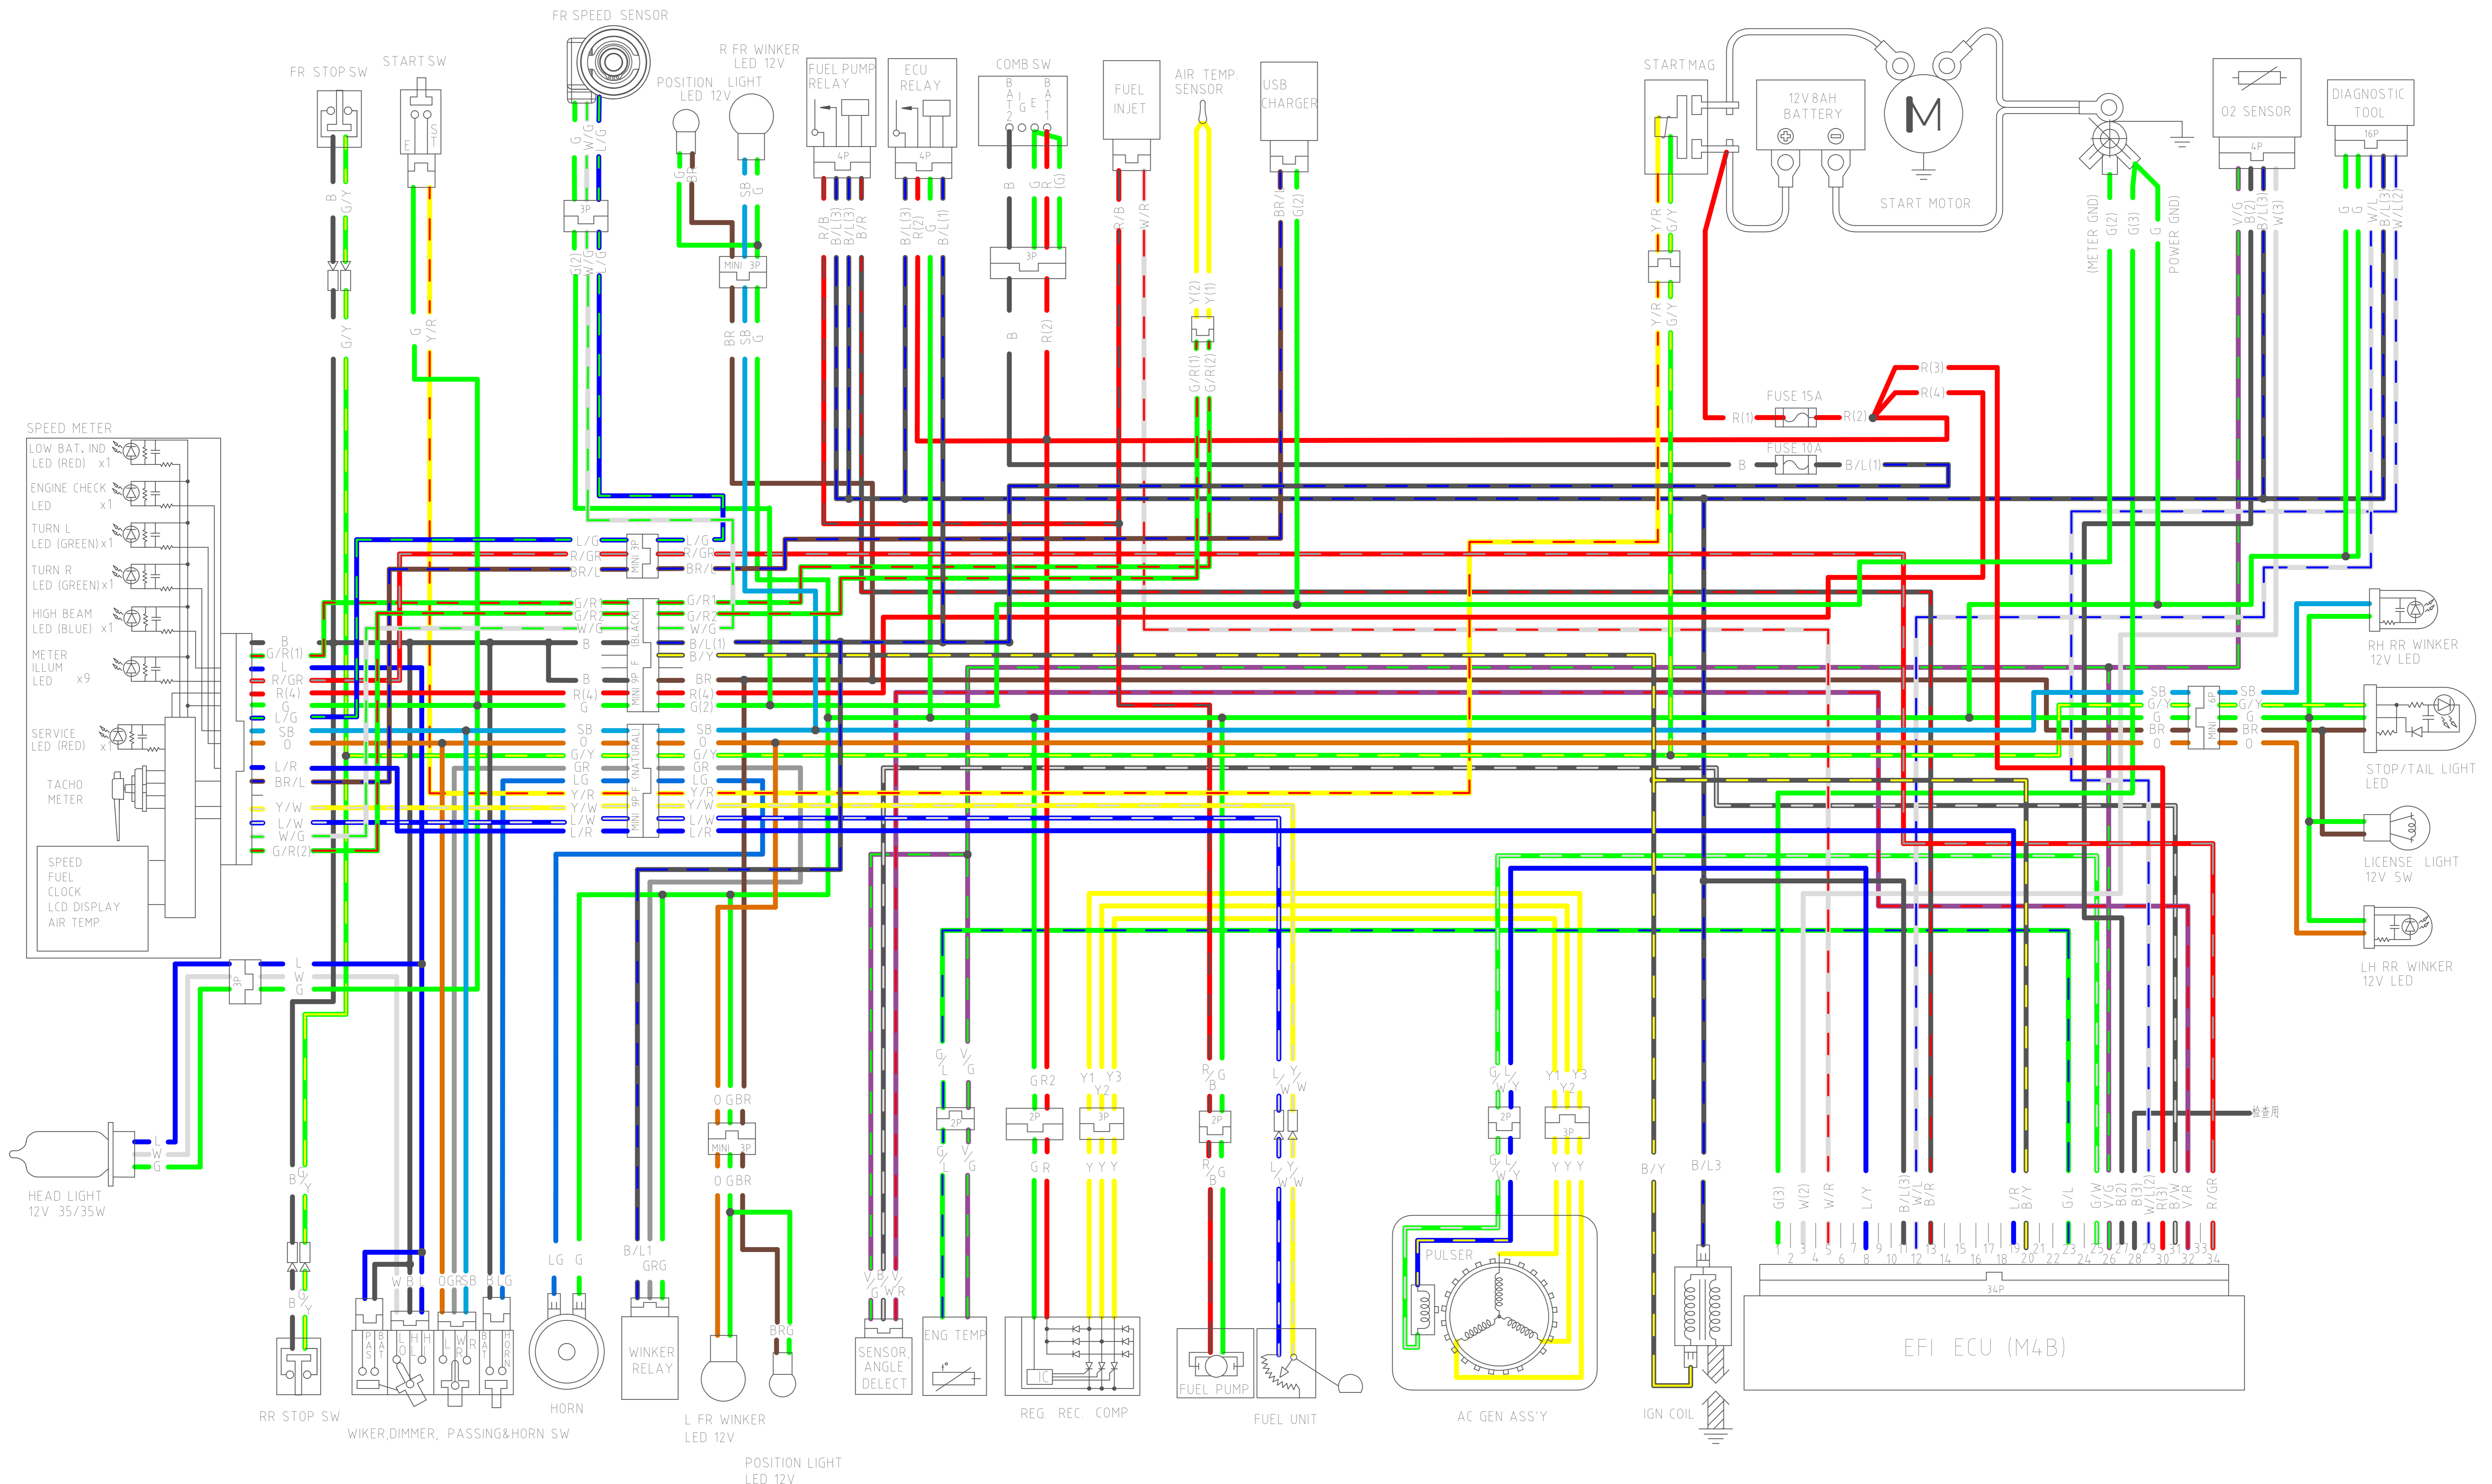

LIKE II 125i CBS E5,

01	PGNDI	13	FUEL PUMP RELAY	25	CPS(-)
02		14		26	SGND
03	HEGO HEAT UP	15		27	HEGO SENSOR
04		16		28	S&SLED/HL RELAY
05	INJ	17		29	
06		18		30	VBD
07		19	MIL	31	TILT
08	CPS(+)	20	IGNITION COIL	32	VSENS
09		21		33	
10		22		34	VEHICLE SPEED
11	VBK	23	ENGINE TEMPERATURE		
12	CAN H	24			
PIN	FUNCTION	PIN	FUNCTION	PIN	FUNCTION