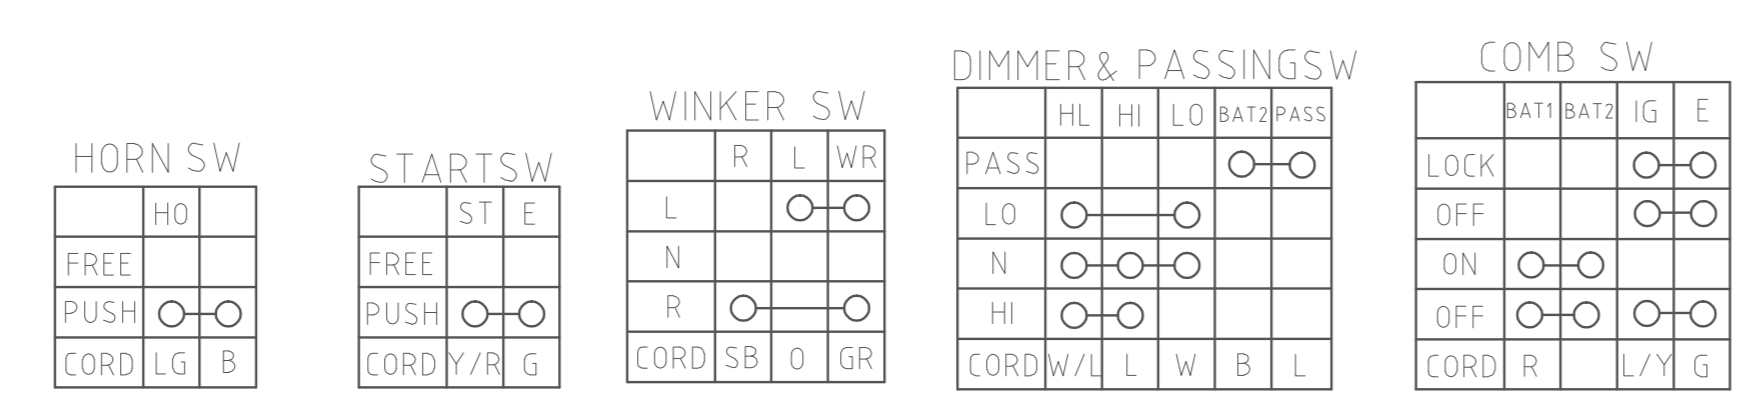

LIKE II 125i CBS E5,

01	PGNDI	13	FUEL PUMP RELAY	25	CPS(-)
02		14		26	SGND
03	HEGO HEAT UP	15		27	HEGO SENSOR
04		16		28	S&SLED/HL RELAY
05	INJ	17		29	
06		18		30	VBD
07		19	MIL	31	TILT
08	CPS(+)	20	IGNITION COIL	32	VSENS
09		21		33	
10		22		34	VEHICLE SPEED
11	VBK	23	ENGINE TEMPERATURE		
12	CAN H	24			
PIN	FUNCTION	PIN	FUNCTION	PIN	FUNCTION