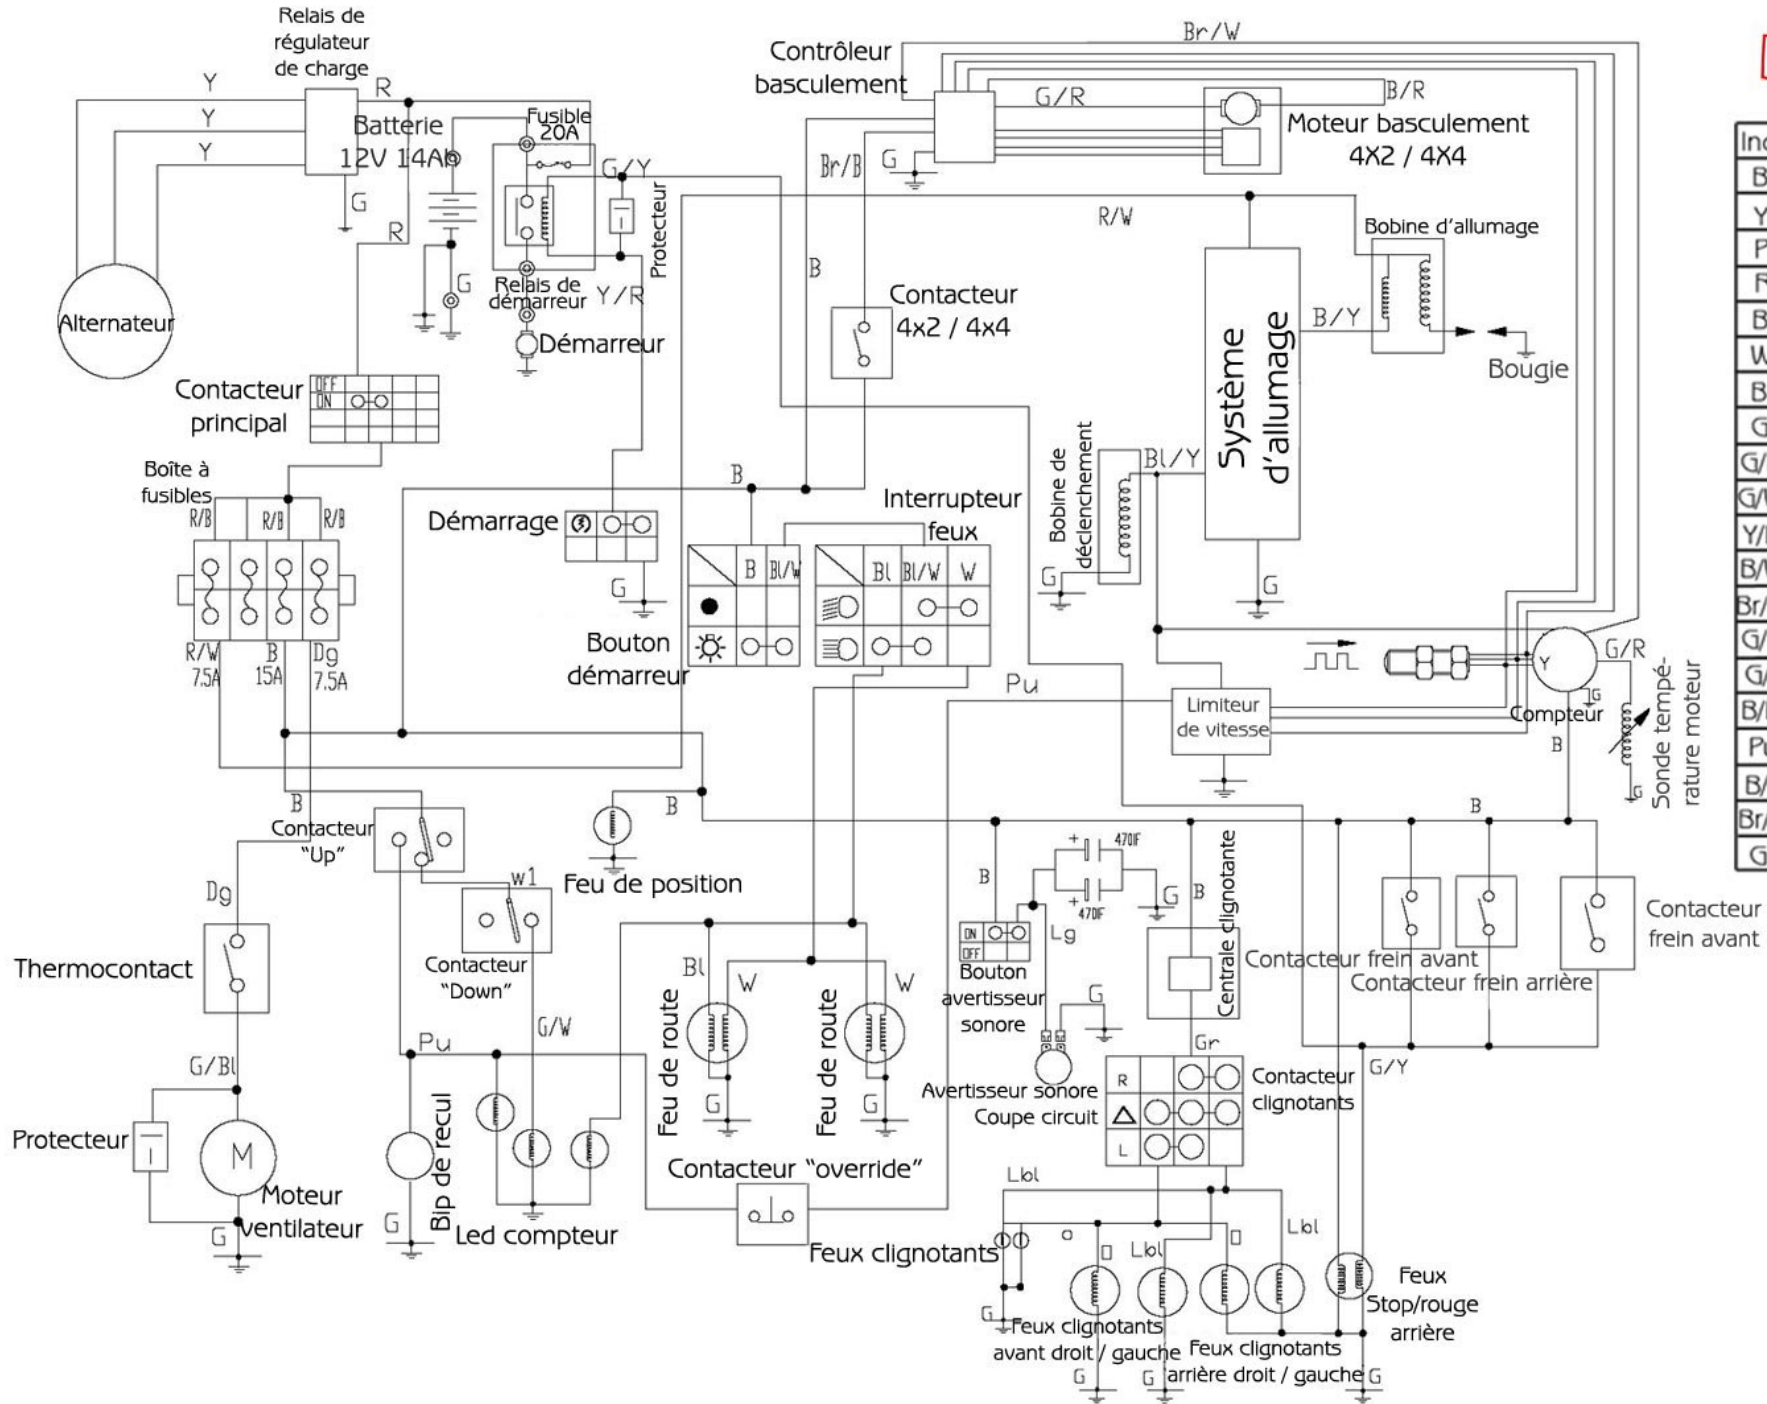

# SCHEMA ELECTRIQUE QUAD HYTRACK HY420

Ind.	Couleur
B	Noir
Y	Jaune
P	Rose
R	Rouge
Br	Marron
W	Blanc
Bl	Bleu
G	Vert
G/Bl	Vert/Bleu
G/W	Vert/Blanc
Y/R	Jaune/Rouge
B/W	Noir/Blanc
Br/W	Marron/Blanc
G/R	Vert/Rouge
G/Y	Vert/Jaune
B/R	Noir/Rouge
Pu	Violet
B/Y	Noir/Jaune
Br/R	Marron/Rouge
Gr	Gris