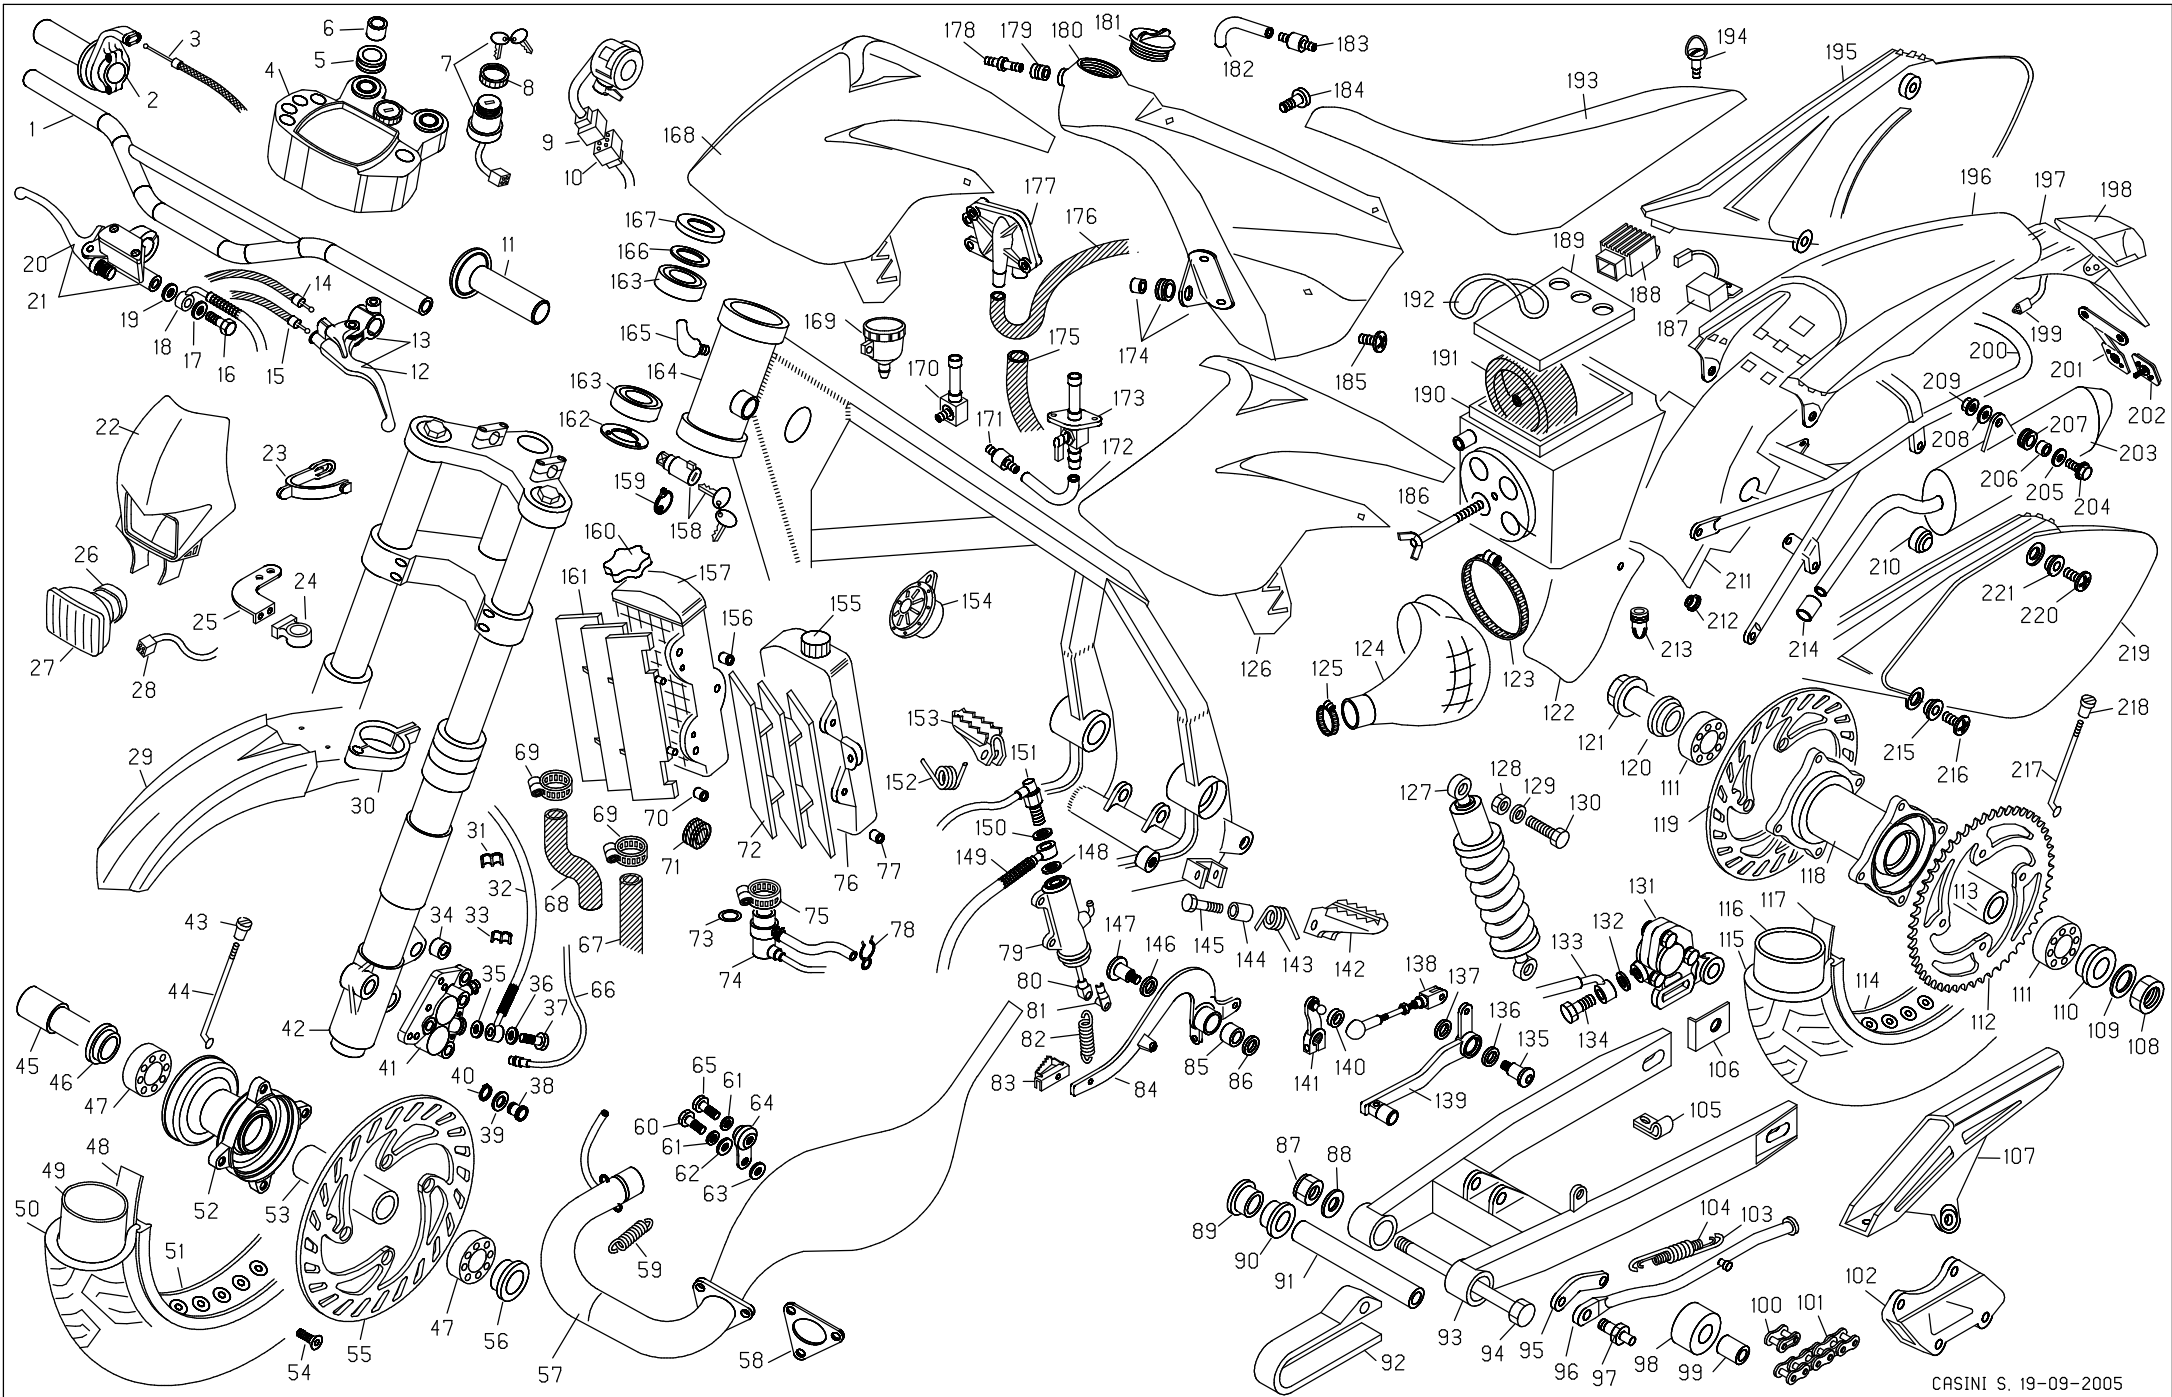

Beta

FRAME

RR '05 MOTARD AM6

CODE 38-43720-0-XX

FROM FRAME NR.

000001

ES-T0334

N.	CODICE	DESCRIZIONE	N.	CODICE	DESCRIZIONE	N.	CODICE	DESCRIZIONE	N.	CODICE	DESCRIZIONE
1	22.20550.0.59	HANDLEBAR	67	29.15793	LOWER RADIATOR PIPE	132	16.50510	COPPER GASKET	198	15.01767	REAR LIGHT
2	12.08982	THROTTLE KIT	68	29.15698	UPPER RADIATOR PIPE	133	29.09512	REAR BRAKE HOSE	199	18.01578	MAIN ELECT. EQUIPMENT
3	29.21979.0.52	THROTTLE CABLE	69	15.15240	CLAMP	134	11.65040	SPEC. BOLT BRAKE TUBE	200	29.11364.0.25	REAR FRAME
4	12.09387	SPEEDOMETER	70	29.15811	TUBE	135	11.64605	SPECIAL BOLT	201	25.57691	PLATE
5	16.34902	GROMMET	71	28.92100	SILENT BLOCK	136	10.41190	DUST RING	202	12.33085	REAR REFLECTOR
6	13.46688	SPACER	72	16.45533.0.59	LH RADIATOR COVER	137	10.41190	DUST RING	203	28.91782	SILENCER
7	12.55291	LOCKS KIT	73	10.52000	OIL SEAL	138	10.84540.8	ROD SELECTOR SHAFT	204	31.64070	SCREW
8	16-20640	BLOCK-RING	74	27.81210	PETCOCK	139	21.21230	SHIFT LEVER	205	27.49550	WASHER 8x24
9	13.36695	SWITCH	75	15.15220	CLAMP	140	25.98680	SPHERIC ARTICOL PROTECTION	206	13.46905	SPACER
10	18.01579	MAIN ELECTRIC EQUIPMENT	76	28.85380	OIL TANK	141	21.70173.8	PIN LEVER SELECTOR SHAFT	207	28.92101	SILENT-BLOCK
11	22.18511	GRIP	77	13.82551	SPACER	142	25.33050	LH FOOTREST	208	27.49500	WASHER 8x18
12	21.27086	CLUTCH LEVER ONLY	78	22.65020	TUBE SPRING	143	22.62020	LH FOOTREST SPRING	209	13.17020	SELF-BLOCKING NUT M8
13	21.02394	CLUTCH LEVER	79	25.91181	REAR BRAKE PUMP	144	13.46530	SPACER	210	16.33780	GROMMET
14	29.12781	STARTER TRANSMISSION	80	10.84040	REAR BRAKE ROD	145	11.55700	BOLT	16.33781	16.33781	THERMAL GROMMET
15	29.14763	CLUTCH TRANSMISSION	81	28.93130	BRAKE ROD LOCKING PLATE	146	27.64500	WASHER	211	25.24657.1.YY	REAR WHEELHOUSE
16	11.65040	SPEC. BOLT BRAKE TUBE	82	22.48810	RET BRAKE PEDAL SPRING	147	11.64600	BOLT	212	13.54510	SPLASH-GUARD SPACER
17	16.50510	COPPER WASHER 10x15x1	83	22.90060	FOOTREST HUB	148	16.50510	COPPER WASHER 10x15x1	213	16.34510	RUBBER
18	29.09523	FRONT BRAKE HOSE	84	25.26220	FOOT BRAKE LEVEL	149	29.09512	REAR BRAKE HOSE	214	15.14295	CLAMP
19	16.50510	COPPER WASHER 10x15x1	85	11.31030	SINTERED BUSHING	150	16.50510	COPPER WASHER 10x15x1	215	13.54510	SPACER
20	21.27105	FRONT BRAKE LEVER ONLY	86	10.41190	DUST RING	151	18.89622	STOP SWITCH	216	11.48025	BOLT 6x16
21	21.02062	FRONT BRAKE LEVER	87	13.21120	SELF-BLOCKING NUT	152	22.62010	RH FOOTREST SPRING	217	27.24785	SPOKE Ø 3.5x186
22	22.28471.1.XX	HEADLIGHT HOLDER	88	27.55600	WASHER	153	25.33000	RH FOOTREST	218	23.10110	SPECIAL NIPPLES
23	14.40080	FRONT LIGHT STRAP	89	11.22024	BUSH	154	10.09180	HORN	219	15.19851.1.XX	LF BODY SIDE NUMBER HOLDER
24	25.25220-0-52	GUIDING-SLIT	90	11.22024	BUSH	155	29.00550	OIL TANK CAP	220	11.49070	BOLT 6x20
25	25.57256	PLATE	91	13.48068	SPACER	156	29.15811	TUBE	221	13.62000	SPACER
26	12.93085	FRONT HEADLIGHT COWLING	92	29.10090.0.52	SLIDING BLOCK	157	27.23744	RADIATOR	<u>SUPPLEMENTARY PARTS LIST</u>		
27	16.46205	HEADLIGHT	93	15.62098.0.59	SWINGING ARM	158	28.85861	LOCKS KIT	12.33060	12.33060	REFLECTOR
28	18.01556	FRONT ELECTRIC EQUIPMENT	94	25.55730	S/ARM SPINDLE	159	12.55915	COVER LOCK	12.43030	12.43030	SPARK KEY
29	25.14337.1.XX	FRONT FENDER	95	25.57634	STAND SPRING PLATE	160	29.01260	RADIATOR CAP	13.32366.5	13.32366.5	DECALS, ENGINE COVER
30	15.14611.0.52	FRONT BRAKE TUBE CLAMP	96	12.39954.0.66	STAND	161	16.45532.0.59	RH RADIATOR COVER	13.32372.0.XX	13.32372.0.XX	DECALCS SET
31	25.24442	FAIR LEAD 6/8	97	11.70021	SPECIAL BOLT	162	25.98751	STEERING BEARINGS PROTECT	13.46687	13.46687	NUMBER PLATE SPACER
32	29.09523	FRONT BRAKE HOSE	98	27.79430	CHAIN ROLLER	163	12.99300	CONICAL BEARING	15.02512	15.02512	LEFT PANEL THERMAL PAD
33	25.24443	FAIR LEAD 8/8	99	13.46580	SPACER	164	29.11325.0.25	FRAME	15.02513	15.02513	MUFFLER THERMAL PAD PROTECTION
34	13.49197	SPACER	100	22.11183	CONNECTING LINK	165	27.23470	BREATHER PIPE HOSE	15.02514	15.02514	AIR FILTER THERMAL PAD
35	16.50510	COPPER WASHER 10x15x1	101	12.08201	CHAIN	166	27.73790	WASHER	18.12611	18.12611	RH FRONT INDICAT.
36	16.50510	COPPER WASHER 10x15x1	102	29.10120.0.52	SLIDING BLOCK	167	25.98781	STEERING BEARINGS PROTECT.	18.12614	18.12614	LH FRONT INDICAT.
37	11.65040	SPEC. BOLT BRAKE TUBE	103	22.47028	OUTSER STAND SPRING	168	15.23111.1.XX	RH RADIATOR COVER	18.12621	18.12621	RH REAR INDICAT.
38	22.11000	SENSOR REED MAGNETO	104	22.47027	OUTSER STAND SPRING	169	28.05100	BRAKE OIL TANK	18.12624	18.12624	LH REAR INDICAT.
39	27.58080	WASHER	105	15.14301.0.52	CLAMP	170	27.11260	CONNECTOR WITH OIL FILTER	27.02578.0.57	27.02578.0.57	FRONT WHEEL
40	28.22660	SEEGER 9E	106	29.06201	CHAIN TENSIONER	171	15.24651	GASOLINE FILTER	27.04801.0.57	27.04801.0.57	REAR WHEEL
41	25.03087	FRONT BRAKE PLIERS	107	12.88591.1.59	CHAINGUARD	172	29.15811	GASOLINE TUBE	28.92925	28.92925	MIRROR
42	15.08122.0.59	FRONT FORK	108	13.29600	NUT	173	27.79830	PETCOCK